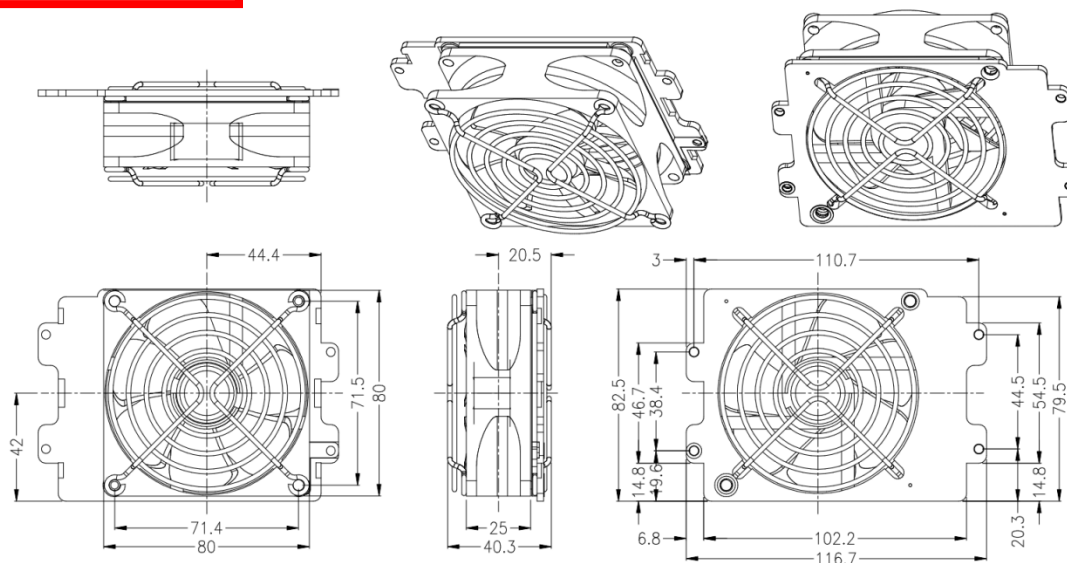

### 2-2. 梱包仕様

項目	仕様・機能	規格/備考
付属品	取扱説明書・1冊	
梱包箱外形寸法 [mm]	BUF100R 幅 173×奥行 166×高さ 56 BUF300FF/ BUF300RF: 幅 246×奥行 173×高さ 56	公差±10mm
梱包質量 [kg]	0.35	

3. 外形図

ご注意) 下図内の寸法はご参考用です。製品の寸法を保証するものではありません。

**ご参考用**

BUF100R