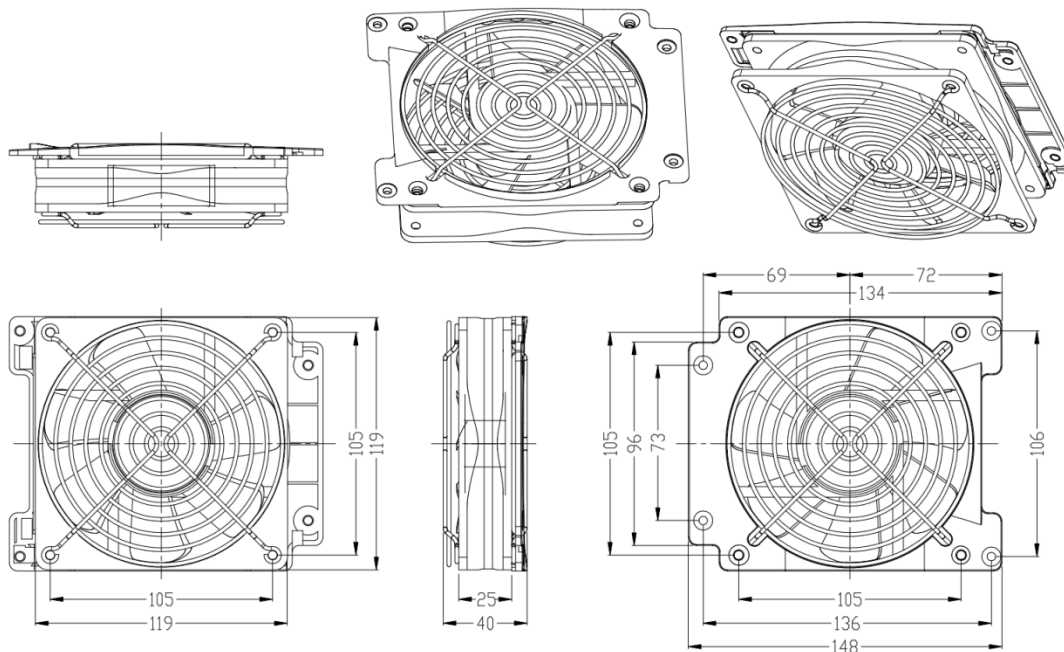

### 2-2. 梱包仕様

項目	仕様・機能	規格/備考
付属品	取扱説明書・1冊	
梱包箱外形寸法 [mm]	BUF100R 幅 173×奥行 166×高さ 56 BUF300FF/ BUF300RF: 幅 246×奥行 173×高さ 56	公差±10mm
梱包質量 [kg]	0.35	

3. 外形図

ご注意) 下図内の寸法はご参考用です。製品の寸法を保証するものではありません。

**ご参考用**

BUF100R